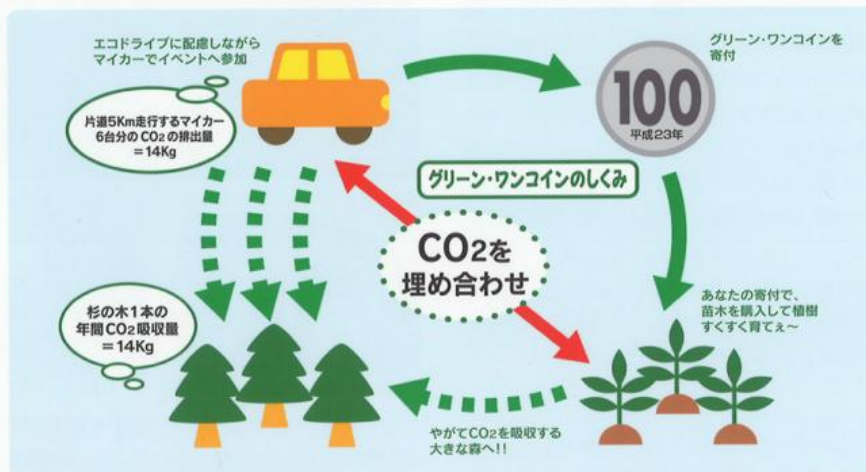

掲載記事

II 2-1 クレジット等を利用したオフセット

地元のクレジットを利用したイベントオフセット 【宇部市地球温暖化対策ネットワーク】

「エコフェア」等のイベントでのオフセット

「宇部市エコフェア」等のイベントでのオフセットを実施しています。

これまで実施したオフセットでは、イベント参加のための移動に伴うCO₂と、会場での電力使用に伴うCO₂を対象に、オフセットを行いました。

オフセットするにあたっては、あらかじめ公共交通機関の利用やエコドライブを呼びかけるなどして、出来る限りのCO₂削減努力を行うようにしています。その上で

排出されたCO₂に対しては、宇部市内の生活交通バスにBDF燃料を導入することで生まれたオフセット・クレジットを購入するなどして、オフセットをしています。

「グリーン・ワンコイン」の呼びかけ

また、マイカーでのイベント参加者から100円の募金を募り、CO₂吸収源の森づくりを行う「グリーン・ワンコイン」の仕組みもスタートさせました。

オフセット・クレジットの地産地消

植樹によるクレジット創出には長い時間がかかります。そのため、当面は市場に流通しているクレジットを購入することでオフセットをしていく予定です。特に地元のや