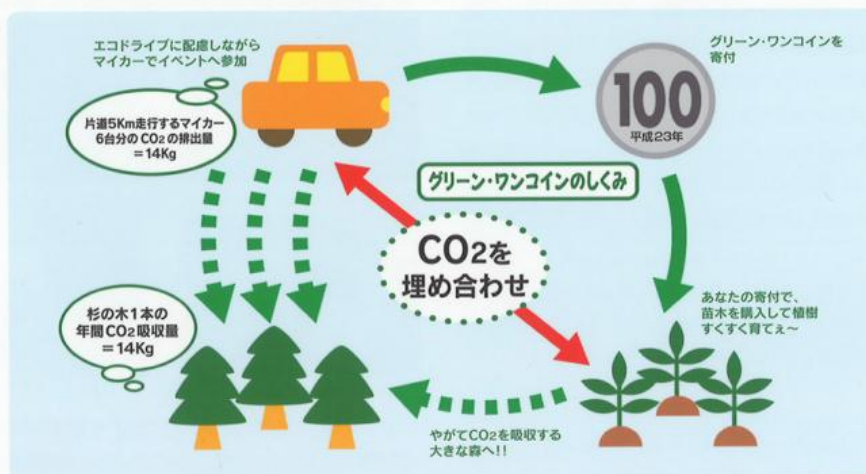

掲載記事

II 2-1 クレジット等を利用したオフセット

地元のクレジットを利用したイベントオフセット 【宇部市地球温暖化対策ネットワーク】

「エコフェア」等のイベントでのオフセット

「宇部市エコフェア」等のイベントでのオフセットを実施しています。

これまで実施したオフセットでは、イベント参加のための移動に伴うCO₂と、会場での電力使用に伴うCO₂を対象に、オフセットを行いました。

オフセットするにあたっては、あらかじめ公共交通機関の利用やエコドライブを呼びかけるなどして、出来る限りのCO₂削減努力を行うようにしています。その上で

排出されたCO₂に対しては、宇部市内の生活交通バスにBDF燃料を導入することで生まれたオフセット・クレジットを購入するなどして、オフセットをしています。

「グリーン・ワンコイン」の呼びかけ

また、マイカーでのイベント参加者から100円の募金を募り、CO₂吸収源の森づくりを行う「グリーン・ワンコイン」の仕組みもスタートさせました。

オフセット・クレジットの地産地消

植樹によるクレジット創出には長い時間がかかります。そのため、当面は市場に流通しているクレジットを購入することでオフセットをしていく予定です。特に地元のや