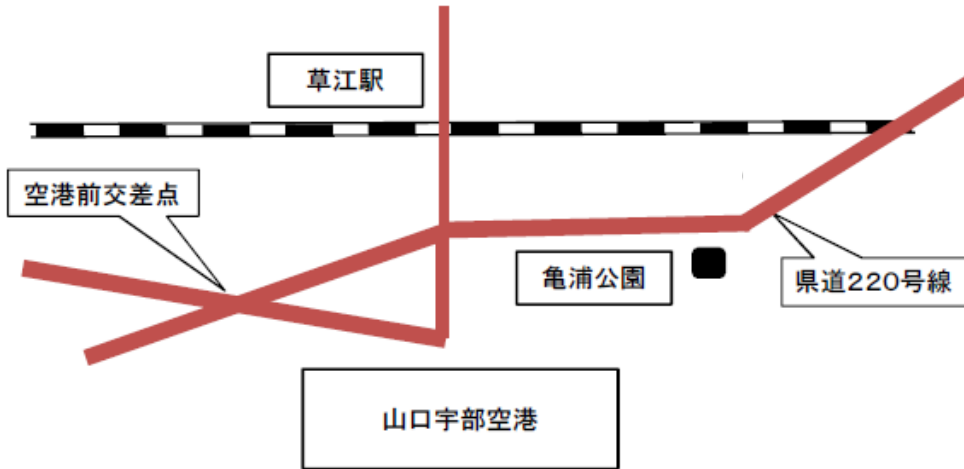

亀浦公園(宇部市亀浦埋立跡地)の地図

駐車場に限りがありますので、できるだけ公共交通機関をご利用下さい。

植樹 イベント

お申し込み・お問い合わせ：宇部市地球温暖化対策ネットワーク

TEL/FAX 050-1298-4065 または Eメール ubeondankanet@ybb.ne.jp

名 前	年 齢	連絡先 (住所・電話)

※連絡先は代表者の方のみで結構です。お預かりした個人情報は植樹祭の運営のみ使用します。