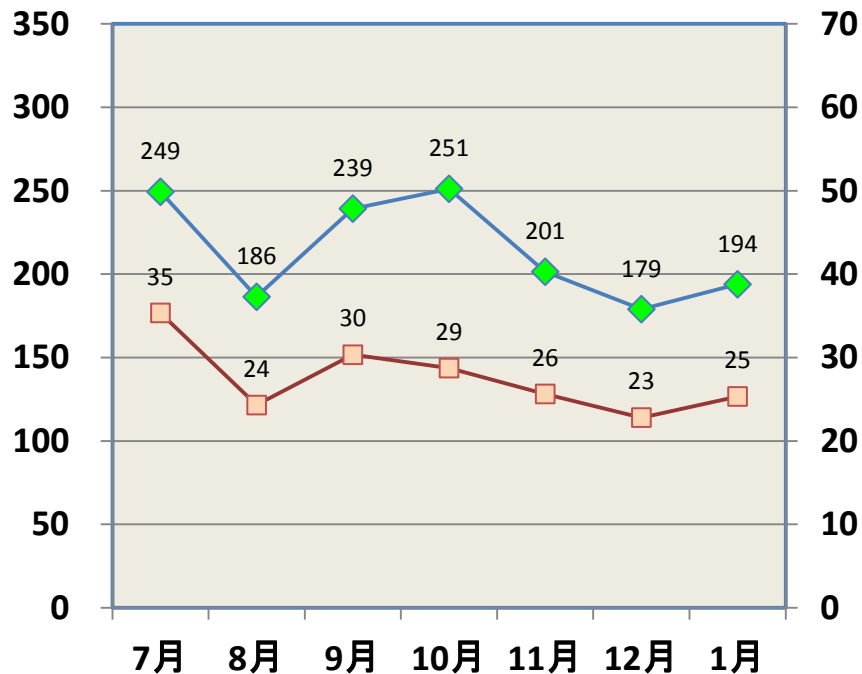

走行データまとめ

	走行距離 (km)	トリップ数	エクササイズ値 (Ex)	ガソリン 節約量(ℓ)	ガソリン 節約額(円)	CO2削減量 (kg)	CO2削減量 杉の木換算(本)
全員の合計	43,265	5,527	14,422	4,327	648,976	9,951	711
「アベちゃん」 (モニター平均値)	1,500	192	500	150	22,505	345	25

★エクササイズ値(Ex) = 走行距離 ÷ 18km/h * 6

★CO2削減量(kg) = 走行距離 * 0.1km/L * 2.3kg/L

★ガソリン節約量(ℓ) = 走行距離 * 0.1km/L

★杉の木によるCO2吸収量換算(14kg/年)

★ガソリン節約額(円) = 走行距離 * 0.1km/L * 150円

アベちゃん(モニター平均値)の 月別走行状況

◆ 走行距離(km) □ トリップ数

全モニターの走行分布図 7ヶ月累計

◆ 男性 ■ 女性 ▲ アベちゃん