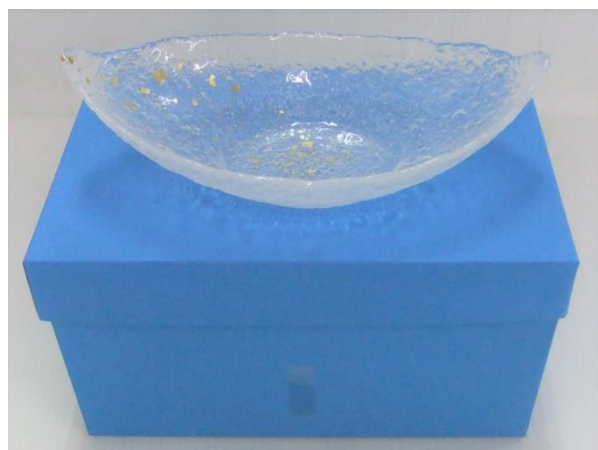

会員企業様からイベント配布用景品の寄贈（以下受取日順）

1. セントラル硝子株式会社様（ガラス製品）

光琳絵ガラス皿

フォトフレーム

ガラス鉢

## 2. 株式会社宇部日報社様

社名入りタオル