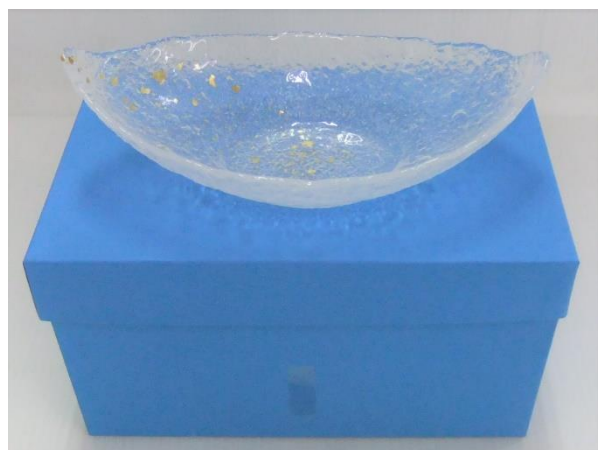

会員企業様からイベント配布用景品の寄贈（以下受取日順）

1. セントラル硝子株式会社様（ガラス製品）

光琳絵ガラス皿

フォトフレーム

ガラス鉢

2. 株式会社宇部日報社様

社名入りタオル

3. 太陽石油株式会社様

SOLATO オリジナルハンドタオル

4. 宇部興産株式会社様

UBE ポリラップ 30cm,20cm